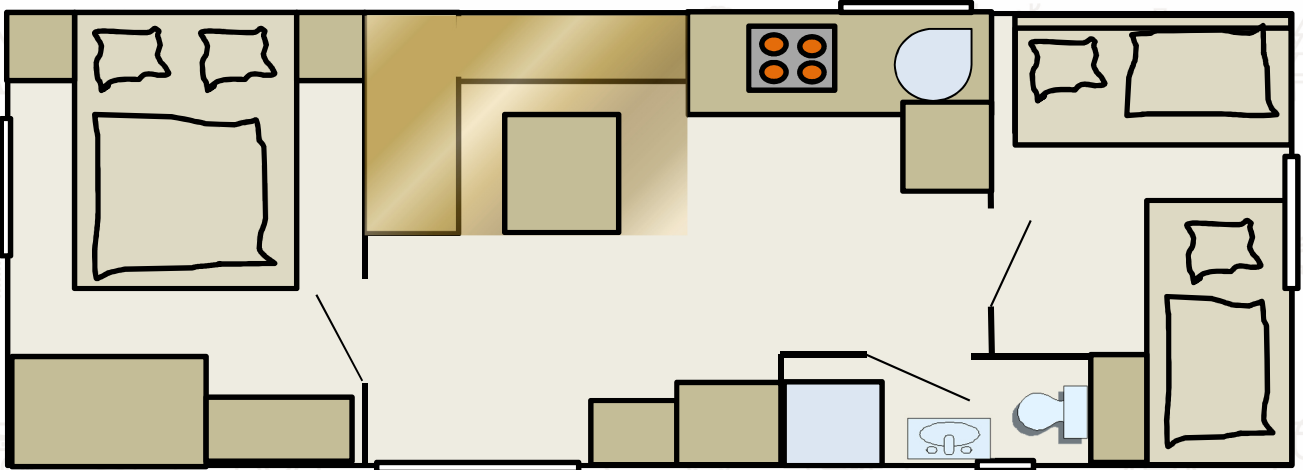

Mietmobilheim am GITZ

für bis zu 6 Personen (max. 3 Erwachsene / 3 Kinder) mit ca. 23 m²

Das Mobilheim bietet ein Schlafzimmer mit Doppelbett (140 cm x 200 cm) und ein Schlafzimmer mit Stockbett und Einzelbett (70 x 200 cm) für 3 Kinder (bis max. 60 kg) sowie einen Wohn- und Essraum mit Tisch und Sitzbank (welche zu einer weiteren Schlafmöglichkeit umgewandelt werden kann, 120 cm x 200 cm) mit Kopfkissen, Bettdecken. Eine offene Küche mit Heizofen mit Gas, Gasherd mit Backofen, Mikrowelle, Kühlschrank mit Gefrierfach, sowie einem Badezimmer mit Dusche / WC inkl. 1 Handtuch-Set (Duschtuch + Handtuch) pro Person.

Das Aufstellen eines Babybettes ist im Mobilheim nicht möglich!

Essen & Trinken

Speiseteller, Suppenteller, Dessertteller, Tassen mit Untertassen, Besteck (Gabeln, Messer, Suppenlöffel, Kaffeelöffel), Buntes Kinderset – unzerbrechlich (je 5 Teller, Schälchen und Trinkbecher), Trinkgläser, Eierbecher inkl. Eierlöffel, Schüssel-Set mit Deckel, 1 große Salatschüssel, 1 Druck-Kaffeebereiter (French Press), 1 Kochtopf groß, 2 Kochtöpfe klein, 1 Pfanne, Schneidebrett, Sieb, Kochlöffel, Brotmesser, Gemüsemesser, Schneebeesen, Suppenkelle, Salatbesteck, Pfannenwender, Gemüselöffel und Gemüseschäler, ofenfeste Auflaufform